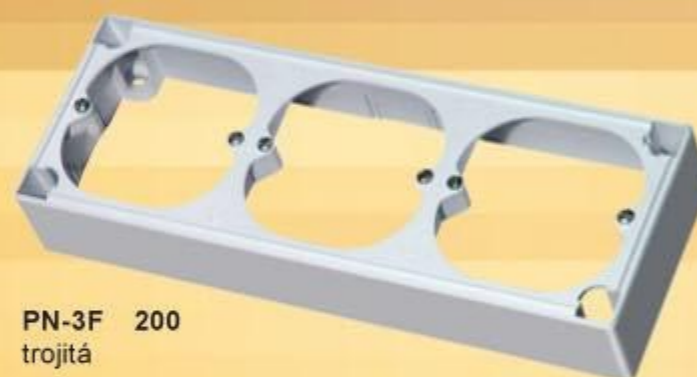

R - 3FH/R - 3FV 947/948
Rámik trojitý horizontálny / vertikálny

R - 4FH 955
Rámik štvoritý

PPK - 60Z 852
Inštalčná krabica

Nástenná podstava pod EFEKT

PN-1F 998
jednoduchá

PN-2F 199
dvojitá

PN-3F 200
trojitá