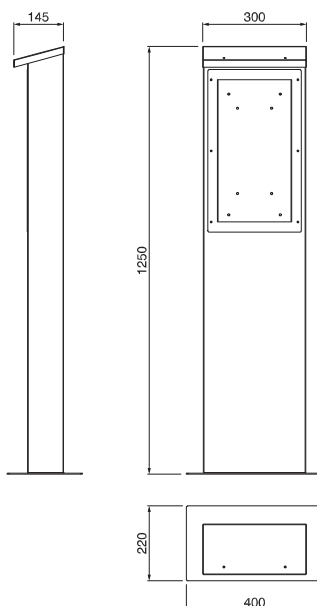

SÉRIE KIOSEK

Pilíře pro zásuvkové rozvodnice série BLOCK 4

SÉRIE KIOSEK

■ Pilíře pro zásuvkové rozvodnice série BLOCK 4

■ TECHNICKÉ PARAMETRY:

Provozní teplota:	-25°C až +60°C
Mechanická odolnost:	IK10
Krytí IP:	dle osazené rozvodnice (max. IP66)
Nerezové provedení:	kartáčovaný nerezový plech
Tloušťka materiálu:	1,5 mm - pro pilíř 3 mm - pro základnu
Lakované provedení:	barevně lakovaný plech (DC01) práškovou barvou
Tloušťka materiálu:	1,5mm pro pilíř 3mm pro základnu
Barva laku:	RAL 7016 – pro pilíř RAL 7035 – pro rámeček
Odolnost UV:	ANO

Plechové pilíře pro skříně BLOCK 4

Popis

Pilíř v nerezovém provedení

659.ST5040-BL

Pilíř v lakovaném provedení

659.BA5040-BL

*pilíře jsou konstruovány pro montáž zásuvkové rozvodnice BLOCK 4, o rozměrech skříně 415x212x111mm

**pro variabilitu dodáváno bez zásuvkové rozvodnice

Rozměry prázdného pilíře

KOVOVÉ PILIERE PRE ZÁSUVKOVÉ ROZVODNICE

Typové označenie :

659.BA5040-BL

Pilier BLOCK 4 kovové prevedenie,

659.ST5040-BL

Pilier BLOCK 4 nerezové prevedenie,