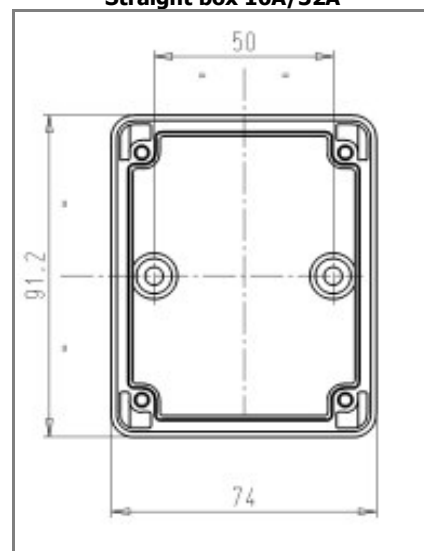

### DIMENSIONS

Flange 70x87

Flange 55x55

Straight box 16A/32A