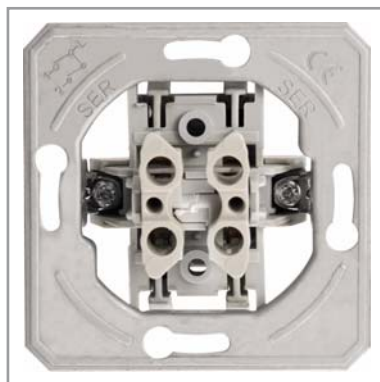

> **KOMPAS** <  
A NEW FORM

 **SCAME**  
electrical solutions

Farba biela	Popis		Katalógové číslo
	Zásuvky 230V / 16A	Zásuvka jednoduchá (French Standard) 	133.2102
		Zásuvka jednoduchá (German Standard) 	133.2101
		Zásuvka dvojitá (French Standard) 	133.2202.W
		Zásuvka dvojitá (German Standard) 	133.2201.W
	Zásuvky televízne	Zásuvka TV koncová	133.3101
		Zásuvka RTV koncová	133.3103
		Zásuvka RTV prechodzia	133.3104
		Zásuvka RTV - SAT koncová	133.3106
		Zásuvka SAT koncová	133.3102
	Zásuvky telefónne a dátové	Zásuvka RJ11 (1- výstup)	133.4110
		Zásuvka 2x RJ11 (2- výstupy)	133.4111
		Zásuvka RJ45 (1- výstup)	133.4130
		Zásuvka 2x RJ45 (2- výstupy)	133.4131

Bezskrútkové, rýchle a bezpečné pripojenie až do prierezu 2,5 mm<sup>2</sup> (aj pre priebežné zapojenie)

Popis zapojenia na mechanizme každého spínača.

Rýchle a spoľahlivé upevnenie pomocou rýchlo lupinacích držiakov.

Farba biela	Popis		Katalógové číslo
  	Spínače	Spínač č. 1	133.1110
		Spínač č. 5	133.1111
		Spínač č. 6+6 (5B)	133.1121
		Spínač č. 6	133.1120
		Spínač č. 7	133.1130
		Spínač č. 1 (2 pol.) (s piktogramom 0-1)	133.1115
		Spínač č. 1 (s orientačným osvetlením)	133.1110L
	Tlačidlá	Tlačidlo	133.1140
		Tlačidlo (2 pol.)	133.1141
		Tlačidlo (s orientačným osvetlením)	133.1140L
		Tlačidlo (s držiakom štítka)	133.1140LN
		Tlačidlo s piktogramom zvončeka (s orientačným osvetlením)	133.1140LB
		Tlačidlo s piktogramom svetidla (s orientačným osvetlením)	133.1140LL

Farba biela	Popis		Katalógové číslo
	Príslušenstvo	Otočný stmievač 400W	133.5114
		Otočný stmievač 600VA	133.5166
		Rámik jednoduchý	133.0191.W
		Rámik dvojnásobný	133.0299.W
		Rámik trojnásobný	133.0393.W
		Záslepka	133.0190
		Signálka	133.0006