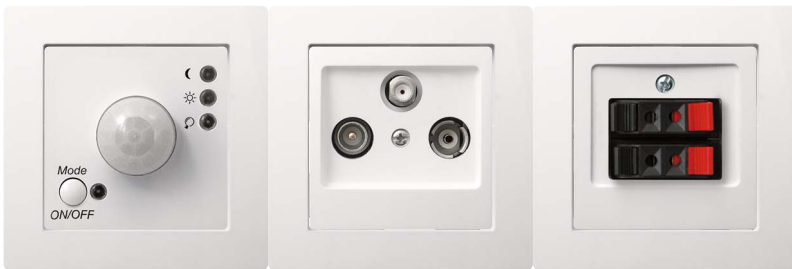

Domové spínače

séria AS

 **SCAME**
electrical solutions

Druh	Popis		Biela	Slonová kosť
				
Spínače	spínač - 1		LP-1G/m/00	LP-1G/m/27
	spínač - 5		LP-2G/m/00	LP-2G/m/27
	spínač - 6+1		LP-9G/m/00	LP-9G/m/27
	spínač - 6+6		LP-10G/m/00	LP-10G/m/27
	spínač - 6		LP-3G/m/00	LP-3G/m/27
	spínač - 7		LP-4G/m/00	LP-4G/m/27
	tlačidlo svetlo		LP-5G/m/00	LP-5G/m/27
	tlačidlo zvonec		LP-6G/m/00	LP-6G/m/27
	spínač žalúziový		LP-7G/m/00	LP-7G/m/27
	spínač dvojpólový		LP-11G/m/00	LP-11G/m/27
Spínače podsvietené	spínač - 1		LP-1GS/m/00	LP-1GS/m/27
	spínač - 5		LP-2GS/m/00	LP-2GS/m/27
	spínač - 6		LP-3GS/m/00	LP-3GS/m/27
	spínač - 7		LP-4GS/m/00	LP-4GS/m/27
	tlačidlo svetlo		LP-5GS/m/00	LP-5GS/m/27
	tlačidlo zvonec		LP-6GS/m/00	LP-6GS/m/27
	spínač žalúziový		LP-7GS/m/00	LP-7GS/m/27
	spínač dvojpólový		LP-11GS/m/00	LP-11GS/m/27

Druh	Popis		Biela	Slonová kosť
Príslušenstvo	rámik jednoduchý		R-1G/00	R-1G/27
	rámik dvojnásobný		R-2G/00	R-2G/27
	rámik trojnásobný		R-3G/00	R-3G/27
	rámik štvornásobný		R-4G/00	R-4G/27
	rámik päťnásobný		R-5G/00	R-5G/27
	záslepka		Z-1G/m/00	Z-1G/m/27
	tesnenie spínačov pre krytie IP44		ZU-1G	
	rámik jednoduchý s popisom IP44		RH-1G/00	R-1G/27
	rámik dvojnásobný s popisom IP44		RH-2G/00	R-2G/27
	rámik trojnásobný s popisom IP44		RH-3G/00	R-3G/27
	rámik štvornásobný s popisom IP44		RH-4G/00	R-4G/27
	rámik päťnásobný s popisom IP44		RH-5G/00	R-5G/27