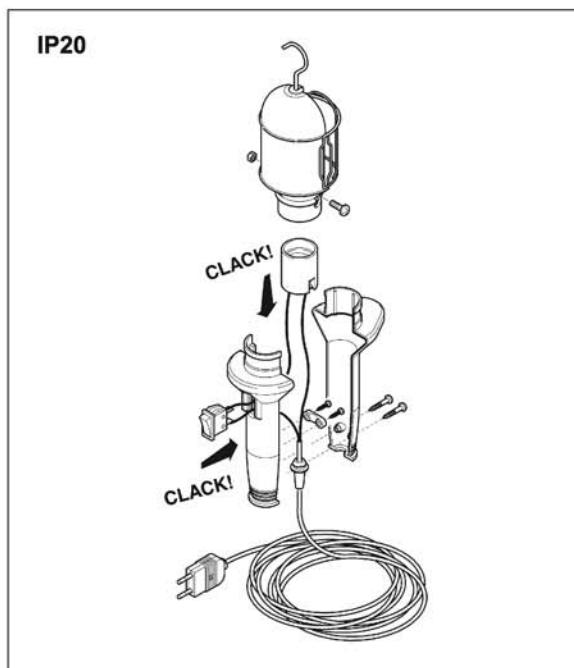

Séria HALE

Referenčné normy: STN EN 60598-1, STN EN 60598-2-8

PRENOSNÉ SVIETIDLÁ/LAMPY - IP20

prevádzková teplota: -25° C do +35° C
max. 60W žiarovka

S pozinkovým odrazovým plechom - IP20

Prívodný kábel	Vidlica	Objímka	Balenie	Katalógové číslo
Bez kábla	-	E27	1	770.200
H05 VV-F-2x0,75/5 m	2P-2,5A-250V	E27	1	770.298
H05 VV-F-2x0,75/10 m	2P-2,5A-250V	E27	1	770.299

PRENOSNÉ SVIETIDLÁ/LAMPY - IP20/IP65

prevádzková teplota: -25° C do +35° C
max. 60W žiarovka

S nárazuvzdorným ochranným krytom- IP20/ IP65

Prívodný kábel	Vidlica	IP	Objímka	Balenie	Katalógové číslo
Bez kábla	-	65	E27	1	770.400
H05 VV-F-2x0,75/5m	2P-2,5A-250V	20	E27	1	770.498
H05 VV-F-2x0,75/10m	2P-2,5A-250V	20	E27	1	770.499
H05 RN-F-2x1,00/5m	2P-16A-24V	65	E27	1	770.405
H05 RN-F-2x1,00/10m	2P-16A-24V	65	E27	1	770.406
H05 RN-F-2x1,00/5m	2P+E-16A-250V priemyselná	65	E27	1	770.409
H05 RN-F-2x1,00/10m	2P+E-16A-250V priemyselná	65	E27	1	770.410

Povolená inštalácia