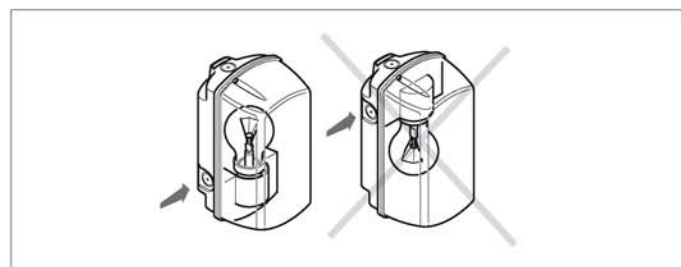

S polykarbonátovým krytom

Objímka	Zdroj	Farba	Balenie	Katalógové číslo
E27	max. 60W žiarovka		1/12	786.2760
			1/12	786.2761

Séria HYDRA

Referenčné normy: STN EN 60598-1, STN EN 60598-2-1

NÁSTENNÉ SVIETIDLÁ - IP44
S POLYKARBONÁTOVÝM KRYTOM