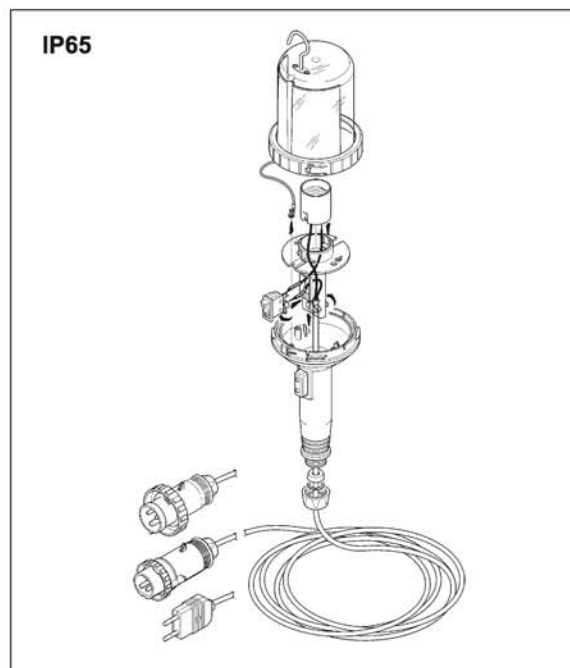

Séria HALE

Referenčné normy: STN EN 60598-1, STN EN 60598-2-8

PRENOSNÉ SVIETIDLÁ/LAMPY - IP20

prevádzková teplota: -25° C do +35° C
max. 60W žiarovka

S pozinkovým odrazovým plechom - IP20

Prívodný kábel	Vidlica	Objímka	Balenie	Katalógové číslo
Bez kábla	-	E27	1	770.200
H05 VV-F-2x0,75/5 m	2P-2,5A-250V	E27	1	770.298
H05 VV-F-2x0,75/10 m	2P-2,5A-250V	E27	1	770.299

PRENOSNÉ SVIETIDLÁ/LAMPY - IP20/IP65

prevádzková teplota: -25° C do +35° C
max. 60W žiarovka

S nárazuvzdorným ochranným krytom- IP20/ IP65

Prívodný kábel	Vidlica	IP	Objímka	Balenie	Katalógové číslo
Bez kábla	-	65	E27	1	770.400
H05 VV-F-2x0,75/5m	2P-2,5A-250V	20	E27	1	770.498
H05 VV-F-2x0,75/10m	2P-2,5A-250V	20	E27	1	770.499
H05 RN-F-2x1,00/5m	2P-16A-24V	65	E27	1	770.405
H05 RN-F-2x1,00/10m	2P-16A-24V	65	E27	1	770.406
H05 RN-F-2x1,00/5m	2P+E-16A-250V priemyselná	65	E27	1	770.409
H05 RN-F-2x1,00/10m	2P+E-16A-250V priemyselná	65	E27	1	770.410