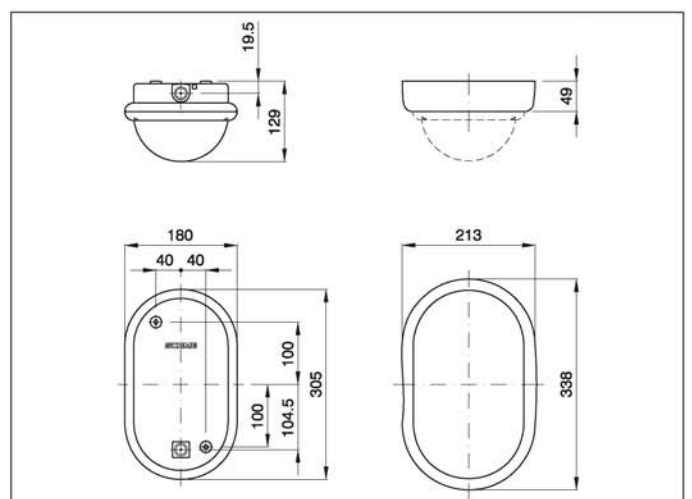

Séria HYDRA

Referenčné normy: STN EN 60598-1, STN EN 60598-2-1

NÁSTENNÉ SVIETIDLÁ - IP44
S POLYKARBONÁTOVÝM KRYTOM

Kruhové

Objímka	Zdroj	Lumen	Farba	Balenie	Katalógové číslo
E27	100W	1.200	☐	1/6	791.12710

Štvorcové

Objímka	Zdroj	Lumen	Farba	Balenie	Katalógové číslo
E27	100W	1.200	☐	1/6	791.22710

Oválne

Objímka	Zdroj	Lumen	Farba	Balenie	Katalógové číslo
E27	100W	1.200	☐	1/6	791.32710

NÁSTENNÉ SVIETIDLÁ - IP65
S POLYKARBONÁTOVÝM KRYTOM

Kruhové

Objímka	Zdroj	Lumen	Farba	Balenie	Katalógové číslo
E27	100W	1.200	☐	1/6	796.12710

Štvorcové

Objímka	Zdroj	Lumen	Farba	Balenie	Katalógové číslo
E27	100W	1.200	☐	1/6	796.22710

Oválne

Objímka	Zdroj	Lumen	Farba	Balenie	Katalógové číslo
E27	100W	1.200	☐	1/6	796.32710

Séria HYDRA

Referenčné normy: STN EN 60598-1, STN EN 60598-2-1

DEKORATÍVNE RÁMČEKY PRE
SVIETIDLÁ HYDRA

Dekoratívne rámčeky

	Farba	Balenie	Katalógové číslo
Kruhové	☐	1/6	790.101
	☒	1/6	790.102
Oválne	☐	1/6	790.301
	☒	1/6	790.302