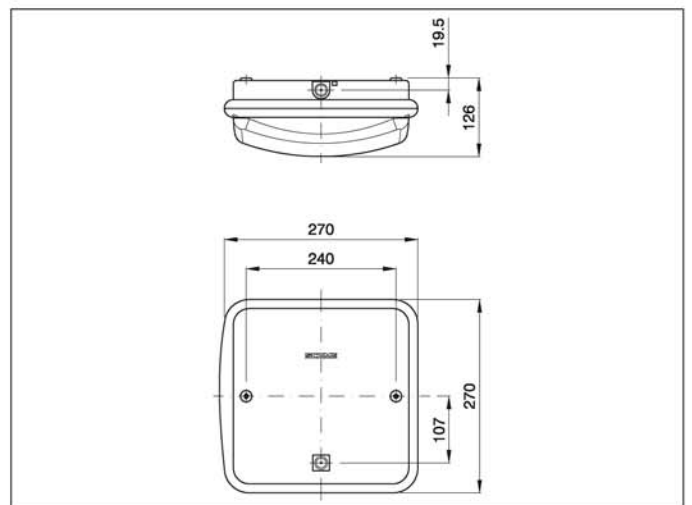

Séria HYDRA

Referenčné normy: STN EN 60598-1, STN EN 60598-2-1

NÁSTENNÉ SVIETIDLÁ - IP44
S POLYKARBONÁTOVÝM KRYTOM

Kruhové

Objímka	Zdroj	Lumen	Farba	Balenie	Katalógové číslo
E27	100W	1.200	☐	1/6	791.12710

Štvorcové

Objímka	Zdroj	Lumen	Farba	Balenie	Katalógové číslo
E27	100W	1.200	☐	1/6	791.22710

Oválne

Objímka	Zdroj	Lumen	Farba	Balenie	Katalógové číslo
E27	100W	1.200	☐	1/6	791.32710

NÁSTENNÉ SVIETIDLÁ - IP65
S POLYKARBONÁTOVÝM KRYTOM

Kruhové

Objímka	Zdroj	Lumen	Farba	Balenie	Katalógové číslo
E27	100W	1.200	☐	1/6	796.12710

Štvorcové

Objímka	Zdroj	Lumen	Farba	Balenie	Katalógové číslo
E27	100W	1.200	☐	1/6	796.22710

Oválne

Objímka	Zdroj	Lumen	Farba	Balenie	Katalógové číslo
E27	100W	1.200	☐	1/6	796.32710

Séria HYDRA

Referenčné normy: STN EN 60598-1, STN EN 60598-2-1

DEKORATÍVNE RÁMČEKY PRE
SVIETIDLÁ HYDRA

Dekoratívne rámčeky

	Farba	Balenie	Katalógové číslo
Kruhové	☐	1/6	790.101
	☒	1/6	790.102
Oválne	☐	1/6	790.301
	☒	1/6	790.302