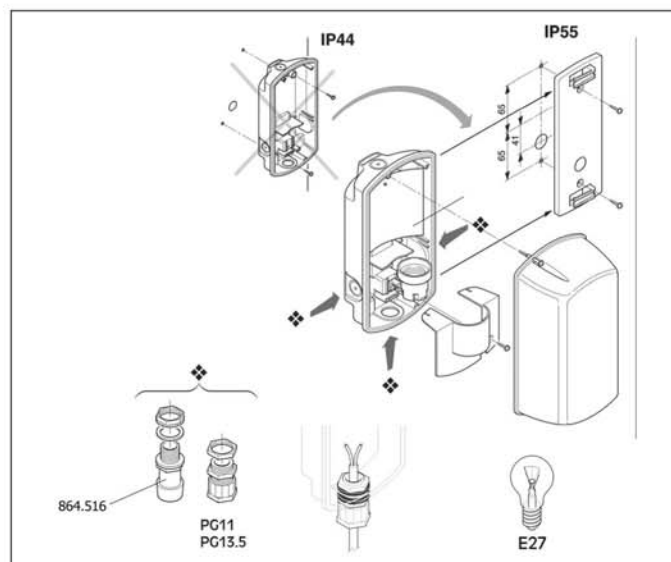

Séria MIZAR

Referenčné normy: STN EN 60598-1, STN EN 60598-2-1

NÁSTENNÉ SVIETIDLÁ - IP44

S termoplastovým krytom

Objímka	Zdroj	Farba	Balenie	Katalógové číslo
E27	max. 60W žiarovka		1/6	780.2762

(Pre nepretržitú prevádzku použite verziu s polykarbonátovým krytom).

S polykarbonátovým krytom

Objímka	Zdroj	Farba	Balenie	Katalógové číslo
E27	max. 60W žiarovka		1/12	781.2760
			1/12	781.2761

Séria MIZAR

Referenčné normy: STN EN 60598-1, STN EN 60598-2-1

NÁSTENNÉ SVIETIDLÁ - IP55

S polykarbonátovým krytom

Objímka	Zdroj	Farba	Balenie	Katalógové číslo
E27	max. 60W žiarovka		1/12	786.2760
			1/12	786.2761