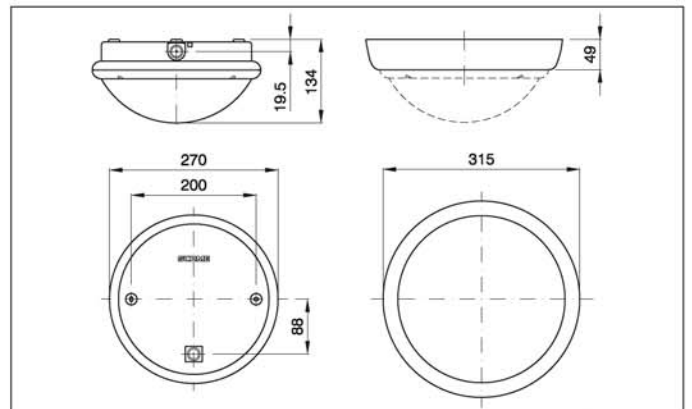

Séria HYDRA

Referenčné normy: STN EN 60598-1, STN EN 60598-2-1

NÁSTENNÉ SVIETIDLÁ - IP44
S POLYKARBONÁTOVÝM KRYTOM

Kruhové

Objímka	Zdroj	Lumen	Farba	Balenie	Katalógové číslo
E27	100W	1.200	☐	1/6	791.12710

Štvorcové

Objímka	Zdroj	Lumen	Farba	Balenie	Katalógové číslo
E27	100W	1.200	☐	1/6	791.22710

Oválne

Objímka	Zdroj	Lumen	Farba	Balenie	Katalógové číslo
E27	100W	1.200	☐	1/6	791.32710

NÁSTENNÉ SVIETIDLÁ - IP65
S POLYKARBONÁTOVÝM KRYTOM

Kruhové

Objímka	Zdroj	Lumen	Farba	Balenie	Katalógové číslo
E27	100W	1.200	☐	1/6	796.12710

Štvorcové

Objímka	Zdroj	Lumen	Farba	Balenie	Katalógové číslo
E27	100W	1.200	☐	1/6	796.22710

Oválne

Objímka	Zdroj	Lumen	Farba	Balenie	Katalógové číslo
E27	100W	1.200	☐	1/6	796.32710

Séria HYDRA

Referenčné normy: STN EN 60598-1, STN EN 60598-2-1

DEKORATÍVNE RÁMČEKY PRE
SVIETIDLÁ HYDRA

Dekoratívne rámčeky

	Farba	Balenie	Katalógové číslo
Kruhové	☐	1/6	790.101
	☒	1/6	790.102
Oválne	☐	1/6	790.301
	☒	1/6	790.302