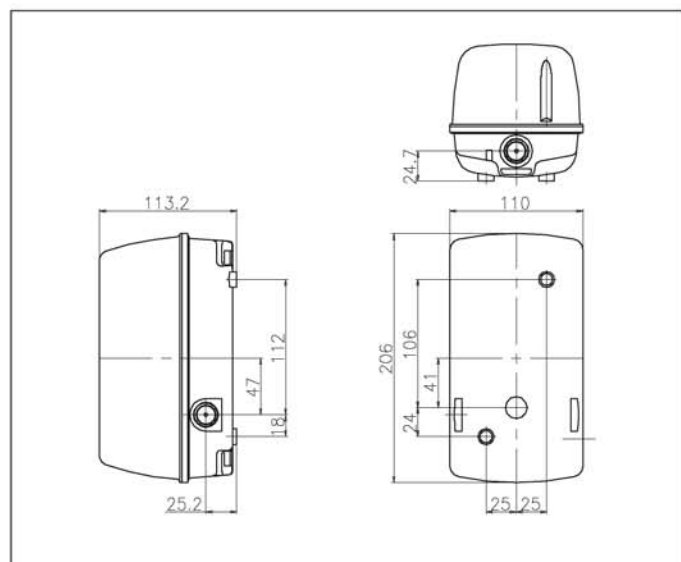

Séria MIZAR

Referenčné normy: STN EN 60598-1, STN EN 60598-2-1

NÁSTENNÉ SVIETIDLÁ - IP44

S termoplastovým krytom

Objímka	Zdroj	Farba	Balenie	Katalógové číslo
E27	max. 60W žiarovka		1/6	780.2762

(Pre nepretržitú prevádzku použite verziu s polykarbonátovým krytom).

S polykarbonátovým krytom

Objímka	Zdroj	Farba	Balenie	Katalógové číslo
E27	max. 60W žiarovka		1/12	781.2760
			1/12	781.2761

Séria MIZAR

Referenčné normy: STN EN 60598-1, STN EN 60598-2-1

NÁSTENNÉ SVIETIDLÁ - IP55

S polykarbonátovým krytom

Objímka	Zdroj	Farba	Balenie	Katalógové číslo
E27	max. 60W žiarovka		1/12	786.2760
			1/12	786.2761