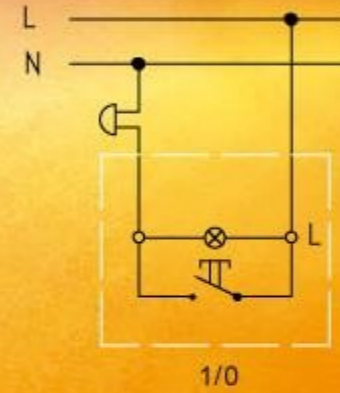

Jednoduchý spínač

Jednoduchý spínač s podsvietením

Sériový prepínač

Sériový prepínač s podsvietením

Zapínací tlačidlový ovládač „svetlo“

Zapínací tlačidlový ovládač „svetlo“ s podsvietením

Žaluziový ovládač

Žaluziový ovládač s podsvietením

Zapínací tlačidlový ovládač „zvonec“

Zapínací tlačidlový ovládač „zvonec“ s podsvietením

Križový prepínač rad.7 (spolupráca s dvomi striedavými prepínačmi)

Spínač kontrolný

Jednoduchý spínač - dvojpólový

Stmievač

Zapojenie dvoch dvojpólových spínačov radenie 6+6 (5B)

Zapojenie striedaveho prepínača 6 s dvojpólovým spínačom 6+1 (5A)

Zapojenie dvoch dvojpólových spínačov 6+1 (5A) a 6+1 (5A)