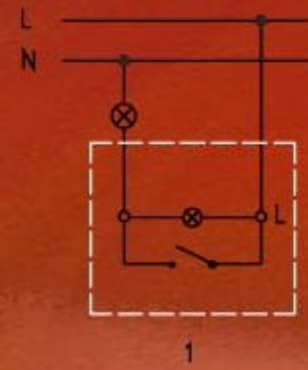

Jednoduchý spínač

Jednoduchý spínač s podsvietením

Sériový prepínač

Sériový prepínač s podsvietením

Zapínací tlačidlový ovládač „svetlo“

Zapínací tlačidlový ovládač „svetlo“ s podsvietením

Žaluziový ovládač

Žaluziový ovládač s podsvietením

Zapínací tlačidlový ovládač „zvonec“

Zapínací tlačidlový ovládač „zvonec“ s podsvietením

Križový prepínač rad.7 (spolupráca s dvomi striedavými prepínačmi)

Spínač kontrolný

Jednoduchý spínač - dvojpólový

Stmievač

Zapojenie dvoch dvojpólových spínačov radenie 6+6 (5B)

Zapojenie striedaveho prepínača 6 s dvojpólovým spínačom 6+1 (5A)

Zapojenie dvoch dvojpólových spínačov 6+1 (5A) a 6+1 (5A)