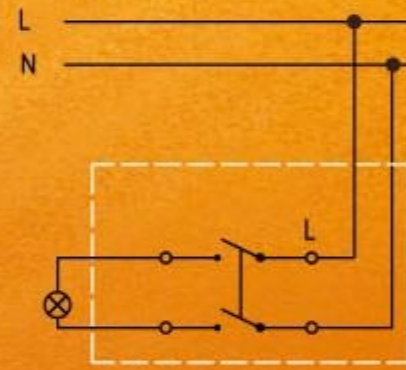

Jednoduchý spínač

Jednoduchý spínač s podsvietením

Sériový prepínač

Sériový prepínač s podsvietením

Zapínací tlačidlový ovládač „svetlo“

Zapínací tlačidlový ovládač „svetlo“ s podsvietením

Žaluziový ovládač

Žaluziový ovládač s podsvietením

Zapínací tlačidlový ovládač „zvonec“

Zapínací tlačidlový ovládač „zvonec“ s podsvietením

Križový prepínač rad.7 (spolupráca s dvomi striedavými prepínačmi)

Spínač kontrolný

Jednoduchý spínač - dvojpólový

Stmievač

Zapojenie dvoch dvojpólových spínačov radenie 6+6 (5B)

Zapojenie striedaveho prepínača 6 s dvojpólovým spínačom 6+1 (5A)

Zapojenie dvoch dvojpólových spínačov 6+1 (5A) a 6+1 (5A)