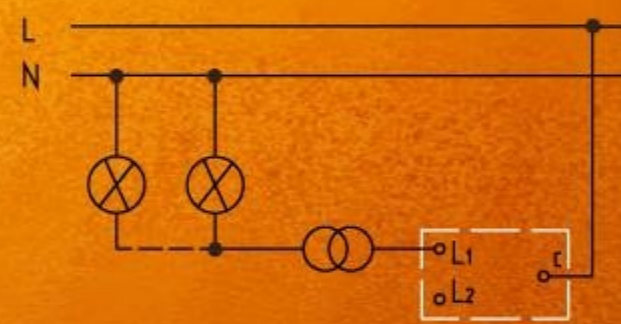

Jednoduchý spínač

Jednoduchý spínač s podsvietením

Sériový prepínač

Sériový prepínač s podsvietením

Zapínací tlačidlový ovládač „svetlo“

Zapínací tlačidlový ovládač „svetlo“ s podsvietením

Žaluziový ovládač

Žaluziový ovládač s podsvietením

Zapínací tlačidlový ovládač „zvonec“

Zapínací tlačidlový ovládač „zvonec“ s podsvietením

Križový prepínač rad.7 (spolupráca s dvomi striedavými prepínačmi)

Spínač kontrolný

Jednoduchý spínač - dvojpólový

Stmievač

Zapojenie dvoch dvojpólových spínačov radenie 6+6 (5B)

Zapojenie striedaveho prepínača 6 s dvojpólovým spínačom 6+1 (5A)

Zapojenie dvoch dvojpólových spínačov 6+1 (5A) a 6+1 (5A)