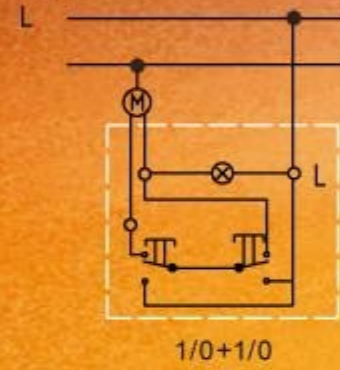

Jednoduchý spínač

Jednoduchý spínač s podsvietením

Sériový prepínač

Sériový prepínač s podsvietením

Zapínací tlačidlový ovládač „svetlo“

Zapínací tlačidlový ovládač „svetlo“ s podsvietením

Žaluziový ovládač

Žaluziový ovládač s podsvietením

Zapínací tlačidlový ovládač „zvonec“

Zapínací tlačidlový ovládač „zvonec“ s podsvietením

Križový prepínač rad.7 (spolupráca s dvomi striedavými prepínačmi)

Spínač kontrolný

Jednoduchý spínač - dvojpólový

Stmievač

Zapojenie dvoch dvojpólových spínačov radenie 6+6 (5B)

Zapojenie striedaveho prepínača 6 s dvojpólovým spínačom 6+1 (5A)

Zapojenie dvoch dvojpólových spínačov 6+1 (5A) a 6+1 (5A)