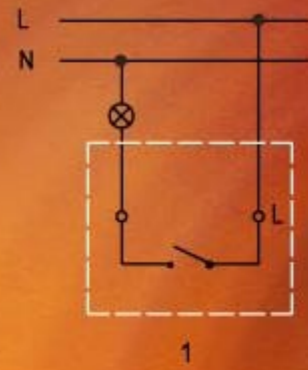

Jednoduchý spínač

Jednoduchý spínač s podsvietením

Sériový prepínač

Sériový prepínač s podsvietením

Zapínací tlačidlový ovládač „svetlo“

Zapínací tlačidlový ovládač „svetlo“ s podsvietením

Žaluziový ovládač

Žaluziový ovládač s podsvietením

Zapínací tlačidlový ovládač „zvonec“

Zapínací tlačidlový ovládač „zvonec“ s podsvietením

Križový prepínač rad.7 (spolupráca s dvomi striedavými prepínačmi)

Spínač kontrolný

Jednoduchý spínač - dvojpólový

Stmievač

Zapojenie dvoch dvojpólových spínačov radenie 6+6 (5B)

Zapojenie striedaveho prepínača 6 s dvojpólovým spínačom 6+1 (5A)

Zapojenie dvoch dvojpólových spínačov 6+1 (5A) a 6+1 (5A)