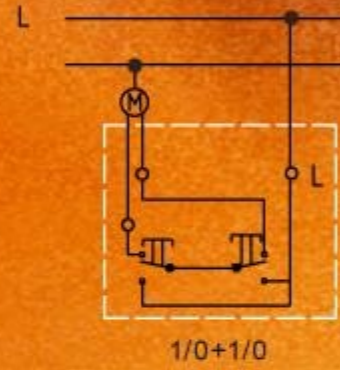

Jednoduchý spínač

Jednoduchý spínač s podsvietením

Sériový prepínač

Sériový prepínač s podsvietením

Zapínací tlačidlový ovládač „svetlo“

Zapínací tlačidlový ovládač „svetlo“ s podsvietením

Žaluziový ovládač

Žaluziový ovládač s podsvietením

Zapínací tlačidlový ovládač „zvonec“

Zapínací tlačidlový ovládač „zvonec“ s podsvietením

Križový prepínač rad.7 (spolupráca s dvomi striedavými prepínačmi)

Spínač kontrolný

Jednoduchý spínač - dvojpólový

Stmievač

Zapojenie dvoch dvojpólových spínačov radenie 6+6 (5B)

Zapojenie striedaveho prepínača 6 s dvojpólovým spínačom 6+1 (5A)

Zapojenie dvoch dvojpólových spínačov 6+1 (5A) a 6+1 (5A)