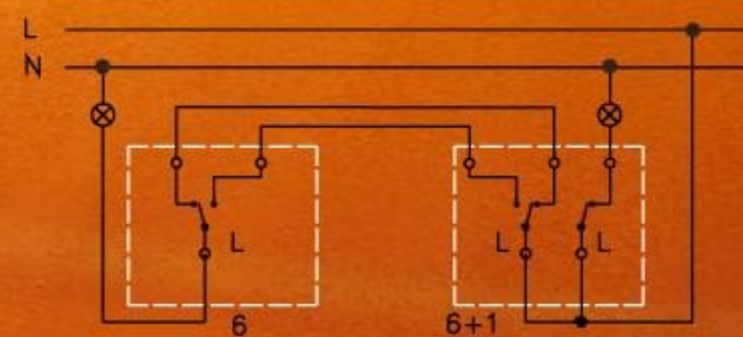

Jednoduchý spínač

Jednoduchý spínač s podsvietením

Sériový prepínač

Sériový prepínač s podsvietením

Zapínací tlačidlový ovládač „svetlo“

Zapínací tlačidlový ovládač „svetlo“ s podsvietením

Žaluziový ovládač

Žaluziový ovládač s podsvietením

Zapínací tlačidlový ovládač „zvonec“

Zapínací tlačidlový ovládač „zvonec“ s podsvietením

Križový prepínač rad.7 (spolupráca s dvomi striedavými prepínačmi)

Spínač kontrolný

Jednoduchý spínač - dvojpólový

Stmievač

Zapojenie dvoch dvojpólových spínačov radenie 6+6 (5B)

Zapojenie striedaveho prepínača 6 s dvojpólovým spínačom 6+1 (5A)

Zapojenie dvoch dvojpólových spínačov 6+1 (5A) a 6+1 (5A)