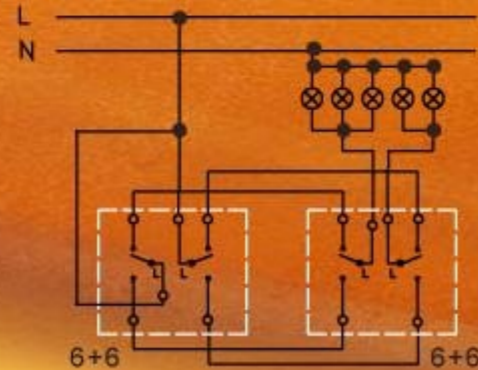

Jednoduchý spínač

Jednoduchý spínač s podsvietením

Sériový prepínač

Sériový prepínač s podsvietením

Zapínací tlačidlový ovládač „svetlo“

Zapínací tlačidlový ovládač „svetlo“ s podsvietením

Žaluziový ovládač

Žaluziový ovládač s podsvietením

Zapínací tlačidlový ovládač „zvonec“

Zapínací tlačidlový ovládač „zvonec“ s podsvietením

Križový prepínač rad.7 (spolupráca s dvomi striedavými prepínačmi)

Spínač kontrolný

Jednoduchý spínač - dvojpólový

Stmievač

Zapojenie dvoch dvojpólových spínačov radenie 6+6 (5B)

Zapojenie striedaveho prepínača 6 s dvojpólovým spínačom 6+1 (5A)

Zapojenie dvoch dvojpólových spínačov 6+1 (5A) a 6+1 (5A)