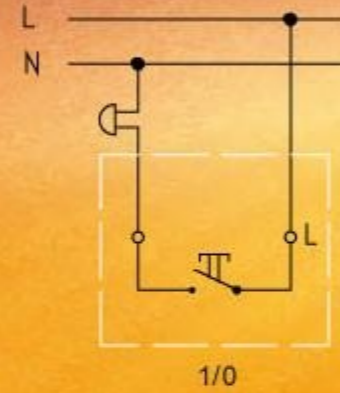

Jednoduchý spínač

Jednoduchý spínač s podsvietením

Sériový prepínač

Sériový prepínač s podsvietením

Zapínací tlačidlový ovládač „svetlo“

Zapínací tlačidlový ovládač „svetlo“ s podsvietením

Žaluziový ovládač

Žaluziový ovládač s podsvietením

Zapínací tlačidlový ovládač „zvonec“

Zapínací tlačidlový ovládač „zvonec“ s podsvietením

Križový prepínač rad.7 (spolupráca s dvomi striedavými prepínačmi)

Spínač kontrolný

Jednoduchý spínač - dvojpólový

Stmievač

Zapojenie dvoch dvojpólových spínačov radenie 6+6 (5B)

Zapojenie striedaveho prepínača 6 s dvojpólovým spínačom 6+1 (5A)

Zapojenie dvoch dvojpólových spínačov 6+1 (5A) a 6+1 (5A)