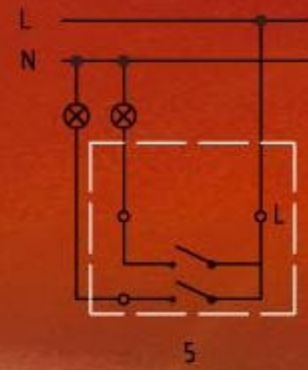

Jednoduchý spínač

Jednoduchý spínač s podsvietením

Sériový prepínač

Sériový prepínač s podsvietením

Zapínací tlačidlový ovládač „svetlo“

Zapínací tlačidlový ovládač „svetlo“ s podsvietením

Žaluziový ovládač

Žaluziový ovládač s podsvietením

Zapínací tlačidlový ovládač „zvonec“

Zapínací tlačidlový ovládač „zvonec“ s podsvietením

Križový prepínač rad.7 (spolupráca s dvomi striedavými prepínačmi)

Spínač kontrolný

Jednoduchý spínač - dvojpólový

Stmievač

Zapojenie dvoch dvojpólových spínačov radenie 6+6 (5B)

Zapojenie striedaveho prepínača 6 s dvojpólovým spínačom 6+1 (5A)

Zapojenie dvoch dvojpólových spínačov 6+1 (5A) a 6+1 (5A)