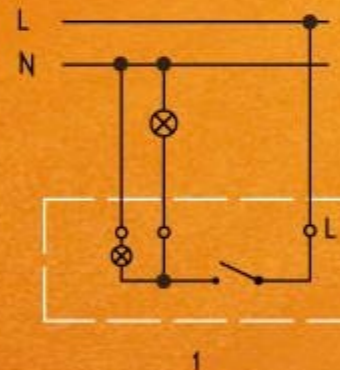

Jednoduchý spínač

Jednoduchý spínač s podsvietením

Sériový prepínač

Sériový prepínač s podsvietením

Zapínací tlačidlový ovládač „svetlo“

Zapínací tlačidlový ovládač „svetlo“ s podsvietením

Žaluziový ovládač

Žaluziový ovládač s podsvietením

Zapínací tlačidlový ovládač „zvonec“

Zapínací tlačidlový ovládač „zvonec“ s podsvietením

Križový prepínač rad.7 (spolupráca s dvomi striedavými prepínačmi)

Spínač kontrolný

Jednoduchý spínač - dvojpólový

Stmievač

Zapojenie dvoch dvojpólových spínačov radenie 6+6 (5B)

Zapojenie striedaveho prepínača 6 s dvojpólovým spínačom 6+1 (5A)

Zapojenie dvoch dvojpólových spínačov 6+1 (5A) a 6+1 (5A)