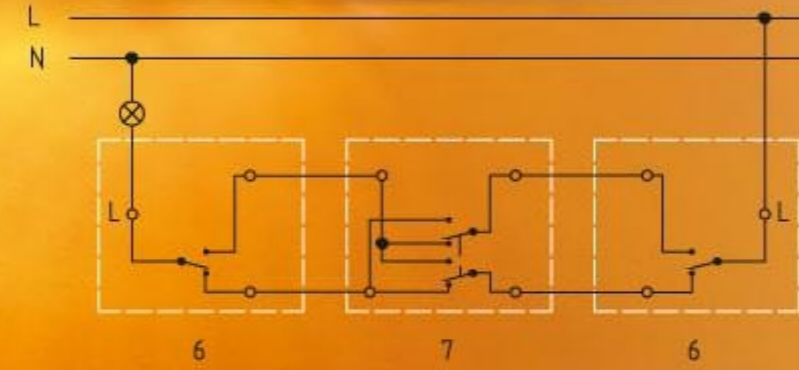

Jednoduchý spínač

Jednoduchý spínač s podsvietením

Sériový prepínač

Sériový prepínač s podsvietením

Zapínací tlačidlový ovládač „svetlo“

Zapínací tlačidlový ovládač „svetlo“ s podsvietením

Žaluziový ovládač

Žaluziový ovládač s podsvietením

Zapínací tlačidlový ovládač „zvonec“

Zapínací tlačidlový ovládač „zvonec“ s podsvietením

Križový prepínač rad.7 (spolupráca s dvomi striedavými prepínačmi)

Spínač kontrolný

Jednoduchý spínač - dvojpólový

Stmievač

Zapojenie dvoch dvojpólových spínačov radenie 6+6 (5B)

Zapojenie striedaveho prepínača 6 s dvojpólovým spínačom 6+1 (5A)

Zapojenie dvoch dvojpólových spínačov 6+1 (5A) a 6+1 (5A)